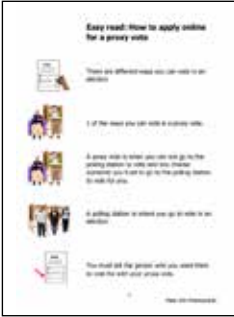

Fe ddylai'r person rydych chi'n ei ddewis fod yn rhywun rydych chi'n ymddiried ynddyn nhw. Nhw ydy eich dirprwy. Dywedwch wrthyn nhw pa ymgeisydd rydych chi eisiau pleidleisio drosto.

Mehefin

26

Mae'n rhaid i chi wneud cais am bleidlais drwy ddirprwy erbyn **dydd Mercher 26 Mehefin 2024**.

Cyn gwneud cais, gwnewch yn siŵr bod gennych chi:

- Cyfeiriad lle rydych chi wedi cofrestru i bleidleisio
- Rhif Yswiriant Gwladol. Neu fath arall o ID, fel eich tystysgrif geni
- Manylion cyswllt eich dirprwy