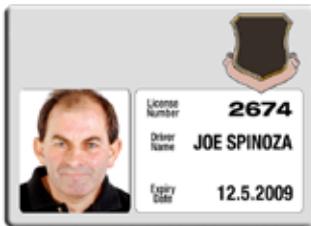

Y mathau rydych chi'n gallu eu defnyddio ydy:

- Trwydded yrru cerdyn-ffotograff
- Pasport
- Cerdyn PASS - Cynllun Safonau Prawf Cenedlaethol o Oedran
- Bathodyn Glas
- Trwydded breswyllo biometrig – cerdyn sy'n dangos bod person o wlad arall yn gallu byw yn y DU
- Cerdyn Adnabod Amddiffyn - ar gyfer pobl yn y lluoedd arfog
- Cerdyn adnabod cenedlaethol o'r Undeb Ewropeaidd, Norwy, Gwlad yr Iâ neu Liechtenstein
- Dogfen Etholwr Di-enw - papur arbennig sy'n gadael i rywun bleidleisio heb ddangos ei enw.
- Pas bws i bobl hŷn
- Pas bws person anabl
- Cerdyn Oyster 60+
- Pas Rhyddid - cerdyn sy'n caniatáu i bobl yn Llundain dros 66 oed deithio am ddim ar drafnidiaeth gyhoeddus
- Cerdyn Teithio Rhatach Cymru - cerdyn sy'n caniatáu i bobl dros 60 yng Nghymru deithio am ddim ar fysiau
- Cerdyn Teithio Rhatach Cymru i Bobl Anabl - cerdyn sy'n caniatáu i bobl anabl yng Nghymru deithio am ddim ar fysiau